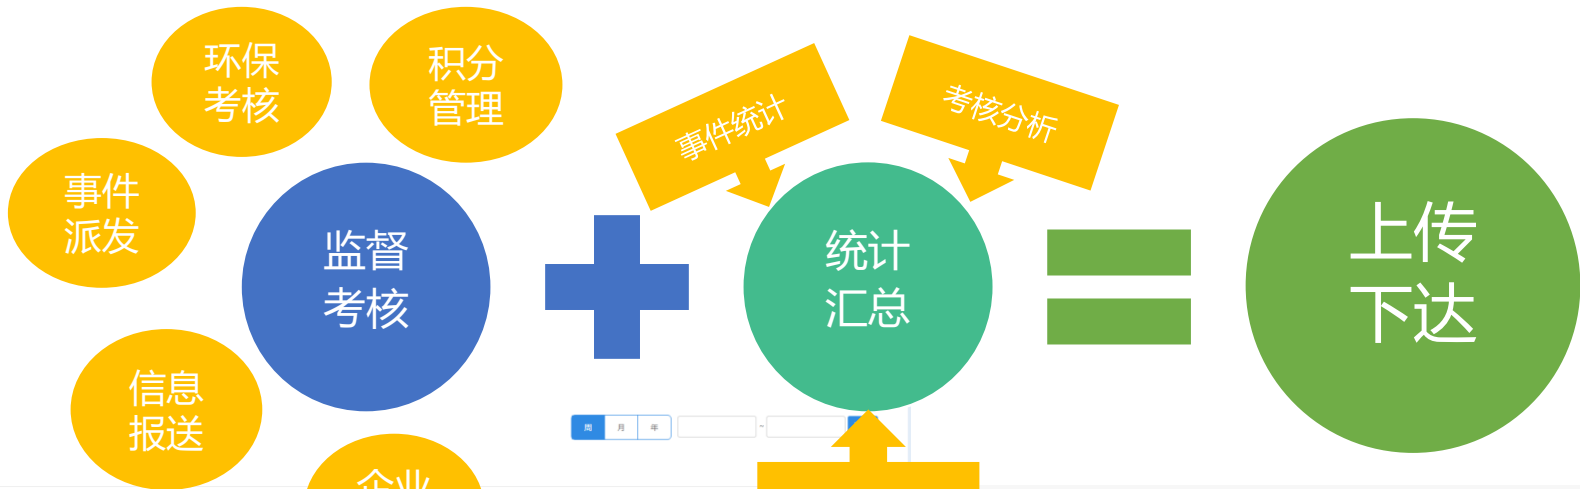

05

三种角色

领导

智慧网络管理平台主要实现社会管理服务两种类型的业务管理。该平台软件系统包括网格门户，事件处理子系统，执法巡检子系统，综合业务管理系统，定位监控系统，事件交办子系统，应用维护管理系统，党建子系统，综治子系统，安全子系统，城建子系统，智慧网络平台APP。通过平台可对全区的网格员进行日常工作记录、监督、管理，并进行数据统计、分析。

宏观数据 决策分析

职能科室

企业台账企业数量占比

网格员