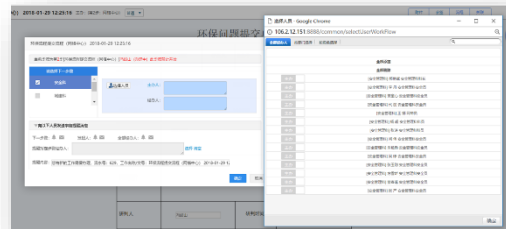

视频监控

移动执法

高清视频会议

高值点位

03

一中心

网格化综合管理中心

- 数据上升，责任下沉，科学管理
- 高低空监控，辖区全覆盖
- 网格员执法终端实时上传事件
- 网格中心综合指挥调度
- 应急处置，紧急短信推送（已经预留接口）

网格化综合管理中心

04 一采台

智慧网格管理平台

CITY和春节等主题风格，适合季节时令特色。并且门户已经添加完主题音乐作为背景展示。

平台四大模块

北京顺义 · 智慧网格平台

依托“智慧顺义”建设，围绕“惠及民生、科学管理、产业升级、创新运营”四个核心目标，实现“化解城市病、提供精准服务、驱动产业衍生与发展、创新城市管理模式、促进行政审批体制改革”五大功能，建设人民满意的新型智慧城市。

智慧党建