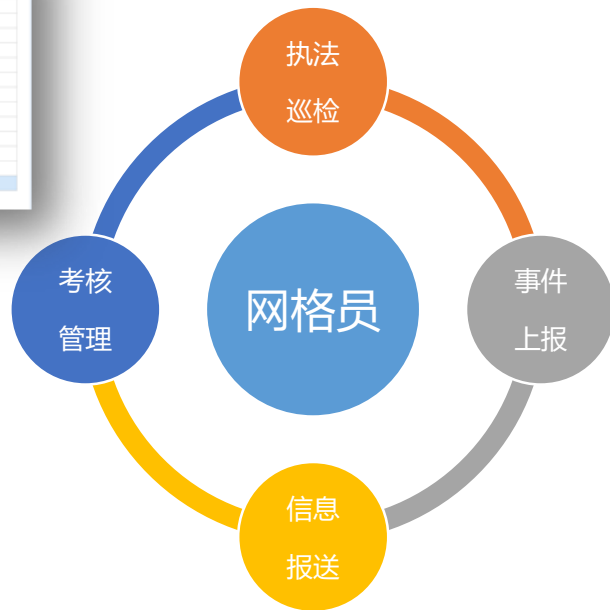

网格员

序号	姓名	注册时间	最后登录时间	积分	信用等级	状态
1	张一	171	174	0	0	5
2	张二	168	173	0	0	4
3	张三	169	173	0	0	8
4	张四	164	171	0	0	6
5	张五	165	172	0	0	7
6	张六	167	173	0	0	24
7	张七	163	172	0	0	8
8	张八	164	172	0	0	4
9	张九	168	173	0	0	4
10	张十	164	172	0	0	28
11	张十一	172	176	0	0	4
12	张十二	162	171	0	0	28
13	张十三	161	170	0	0	17
14	张十四	165	172	0	0	10
15	张十五	162	171	0	0	104