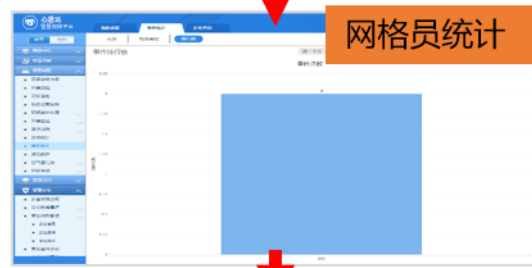

积分制管理对党员参加集中学习、党课教育、专题讨论、组织活动，完成自学任务，发挥先锋作用等设定相应分值，让党员明白学习标准和要求。党员可根据学习标准和要求自行申请积分，由党支部，考评小组审核积分。

积分制管理的试行，充分提高党员学习积极性，打破了过去凭主观印象考评党员的习惯模式，将党员管理考核量化公开，使党员的评价有了硬梆梆的依据。

智慧城建

通过环评质量监测、污染源监控、排污收费管理、污染投诉处理平台、环境信息发布门户网站等方面为环保行政部门提供监管手段，提供新鲜的一手数据，提升环境保护效果，通过移动执法可以实现环保移动办公，移动查看污染源监控视频等功能。

智慧城建-统计查询、统计排行

巡检和事件的统计、排行。

按社区、人员和不同时间段等信息
查询统计排行。

巡检具体信息

序号	社区名称	网格员姓名	巡检时间	巡检内容	巡检结果
1	第一社区	2019-01-01 10:00:00	巡检内容	巡检结果	巡检结果
2	第一社区	2019-01-01 10:00:00	巡检内容	巡检结果	巡检结果
3	第一社区	2019-01-01 10:00:00	巡检内容	巡检结果	巡检结果
4	第一社区	2019-01-01 10:00:00	巡检内容	巡检结果	巡检结果
5	第一社区	2019-01-01 10:00:00	巡检内容	巡检结果	巡检结果
6	第一社区	2019-01-01 10:00:00	巡检内容	巡检结果	巡检结果
7	第一社区	2019-01-01 10:00:00	巡检内容	巡检结果	巡检结果
8	第一社区	2019-01-01 10:00:00	巡检内容	巡检结果	巡检结果
9	第一社区	2019-01-01 10:00:00	巡检内容	巡检结果	巡检结果
10	第一社区	2019-01-01 10:00:00	巡检内容	巡检结果	巡检结果