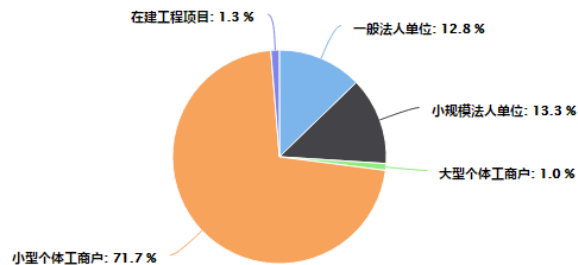

多维度的查询企业后，可在地图上展示所在位置信息，并且可以查看基本的信息，形成企业统计

智慧安全-安全监管

安全监管

- 重大隐患
- 突出隐患
- 一般隐患
- 合格达标

实时更新企业信息的变化和状态，这样方便了街道对工作的安排，对企业的监管，明确工作重点，哪些企业是已经整改的，哪些企业需要监督整改的，一目了然。

企业地图，企业安全员巡检时，实时上报企业信息，地图上就可以根据上报的信息，实时显示企业的状态，红色为重大隐患，黄色为突出隐患，蓝色为一般隐患，绿色为合格达标。

05

三种角色

领导

智慧网络管理平台主要实现社会管理服务两种类型的业务管理。该平台软件系统包括网格门户，事件处理子系统，执法巡检子系统，综合业务管理系统，定位监控系统，事件交办子系统，应用维护管理系统，党建子系统，综治子系统，安全子系统，城建子系统，智慧网络平台APP。通过平台可对全区的网格员进行日常工作记录、监督、管理，并进行数据统计、分析。

宏观数据 决策分析

职能科室

企业台账企业数量占比

网格员