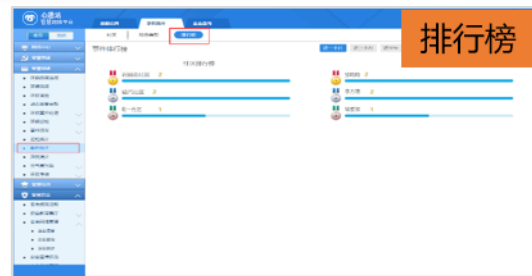

积分制管理对党员参加集中学习、党课教育、专题讨论、组织活动，完成自学任务，发挥先锋作用等设定相应分值，让党员明白学习标准和要求。党员可根据学习标准和要求自行申请积分，由党支部，考评小组审核积分。

积分制管理的试行，充分提高党员学习积极性，打破了过去凭主观印象考评党员的习惯模式，将党员管理考核量化公开，使党员的评价有了硬梆梆的依据。

智慧城建

通过环评质量监测、污染源监控、排污收费管理、污染投诉处理平台、环境信息发布门户网站等方面为环保行政部门提供监管手段，提供新鲜的一手数据，提升环境保护效果，通过移动执法可以实现环保移动办公，移动查看污染源监控视频等功能。

智慧城建-统计查询、统计排行

巡检和事件的统计、排行。

按社区、人员和不同时间段等信息
查询统计排行。

巡检具体信息

序号	社区名称	网格员姓名	巡检时间	巡检内容	巡检结果
1	第一社区	2019-01-01 10:00:00	巡检内容	巡检结果	巡检结果
2	第一社区	2019-01-01 10:00:00	巡检内容	巡检结果	巡检结果
3	第一社区	2019-01-01 10:00:00	巡检内容	巡检结果	巡检结果
4	第一社区	2019-01-01 10:00:00	巡检内容	巡检结果	巡检结果
5	第一社区	2019-01-01 10:00:00	巡检内容	巡检结果	巡检结果
6	第一社区	2019-01-01 10:00:00	巡检内容	巡检结果	巡检结果
7	第一社区	2019-01-01 10:00:00	巡检内容	巡检结果	巡检结果
8	第一社区	2019-01-01 10:00:00	巡检内容	巡检结果	巡检结果
9	第一社区	2019-01-01 10:00:00	巡检内容	巡检结果	巡检结果
10	第一社区	2019-01-01 10:00:00	巡检内容	巡检结果	巡检结果