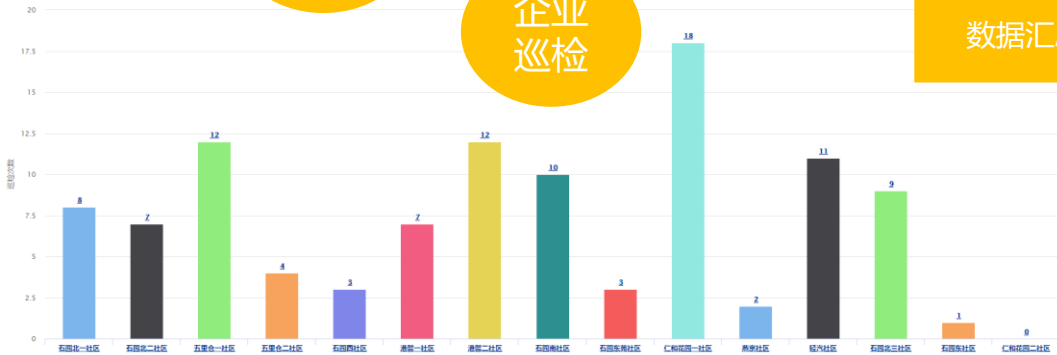

多维度的查询企业后，可在地图上展示所在位置信息，并且可以查看基本的信息，形成企业统计

智慧安全-安全监管

安全监管

- 重大隐患
- 突出隐患
- 一般隐患
- 合格达标

实时更新企业信息的变化和状态，这样方便了街道对工作的安排，对企业的监管，明确工作重点，哪些企业是已经整改的，哪些企业需要监督整改的，一目了然。

企业地图，企业安全员巡检时，实时上报企业信息，地图上就可以根据上报的信息，实时显示企业的状态，红色为重大隐患，黄色为突出隐患，蓝色为一般隐患，绿色为合格达标。

05

三种角色

领导

智慧网络管理平台主要实现社会管理服务两种类型的业务管理。该平台软件系统包括网格门户，事件处理子系统，执法巡检子系统，综合业务管理系统，定位监控系统，事件交办子系统，应用维护管理系统，党建子系统，综治子系统，安全子系统，城建子系统，智慧网络平台APP。通过平台可对全区的网格员进行日常工作记录、监督、管理，并进行数据统计、分析。

宏观数据 决策分析

职能科室

企业台账企业数量占比

网格员

序号	姓名	注册时间	最后登录时间	积分	信用等级	状态
1	张一	171	174	0	0	5
2	张二	168	173	0	0	4
3	张三	169	173	0	0	8
4	张四	164	171	0	0	6
5	张五	165	172	0	0	7
6	张六	167	173	0	0	24
7	张七	163	172	0	0	8
8	张八	164	172	0	0	4
9	张九	168	173	0	0	4
10	张十	164	172	0	0	28
11	张十一	172	176	0	0	4
12	张十二	162	171	0	0	28
13	张十三	161	170	0	0	17
14	张十四	165	172	0	0	10
15	张十五	162	171	0	0	104