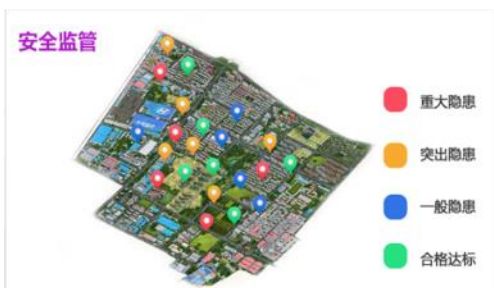

安全日常管理

安全教育展厅

安全宣传活动

安全政策法规

智慧安全-企业信息

心通达 智慧网络平台 企业统计 企业信息

企业查询

序号	企业名称	企业类型	联系人	联系方式	企业状态	操作
1	***	一般安全生产法人单位基础信息	940000	***	合格达标	查看
2	***	一般安全生产法人单位基础信息	150900	***	突出隐患	查看
3	***	一般安全生产法人单位基础信息	80100	***	一般隐患	查看
4	北京爱特少博影业有限公司	小微企业安全法人单位基础信息	3101	15601266797	突出隐患	查看
5	北京京鑫电路技术有限公司顺义分公司	小微企业安全法人单位基础信息	940000	156110010	突出隐患	查看
6	北京爱德仁文化传媒集团有限公司	小微企业安全法人单位基础信息	940000	1346870384	突出隐患	查看
7	上海申泰汽车零部件有限公司北京顺义分公司	小微企业安全法人单位基础信息	940000	17301020060	突出隐患	查看
8	北京通泰物流有限公司	小微企业安全法人单位基础信息	150900	15510700009	突出隐患	查看
9	北京德北源顺泰有限公司顺义区第一分公司	小微企业安全法人单位基础信息	80100	1501094320	突出隐患	查看
10	北京政安(集团)印刷有限公司顺义分公司	小微企业安全法人单位基础信息	9101	13300747876	突出隐患	查看

多维度的查询企业后，可在地图上展示所在位置信息，并且可以查看基本的信息，形成企业统计

智慧安全-安全监管

安全监管

- 重大隐患
- 突出隐患
- 一般隐患
- 合格达标

实时更新企业信息的变化和状态，这样方便了街道对工作的安排，对企业的监管，明确工作重点，哪些企业是已经整改的，哪些企业需要监督整改的，一目了然。

企业地图，企业安全员巡检时，实时上报企业信息，地图上就可以根据上报的信息，实时显示企业的状态，红色为重大隐患，黄色为突出隐患，蓝色为一般隐患，绿色为合格达标。

05

三种角色

领导

智慧网络管理平台主要实现社会管理服务两种类型的业务管理。该平台软件系统包括网格门户，事件处理子系统，执法巡检子系统，综合业务管理系统，定位监控系统，事件交办子系统，应用维护管理系统，党建子系统，综治子系统，安全子系统，城建子系统，智慧网络平台APP。通过平台可对全区的网格员进行日常工作记录、监督、管理，并进行数据统计、分析。

宏观数据 决策分析

职能科室

企业台账企业数量占比

网格员