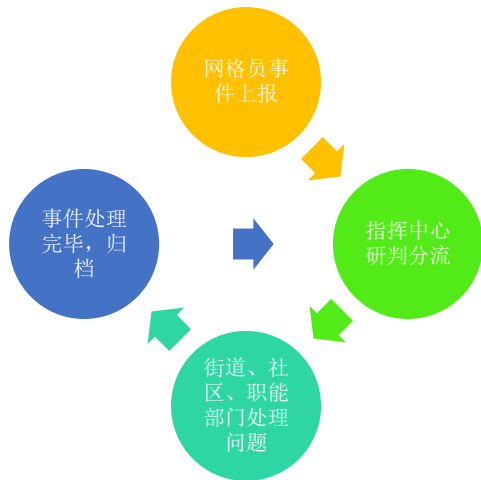

视频监控

移动执法

高清视频会议

高值点位

03

一中心

网格化综合管理中心

- 数据上升，责任下沉，科学管理
- 高低空监控，辖区全覆盖
- 网格员执法终端实时上传事件
- 网格中心综合指挥调度
- 应急处置，紧急短信推送（已经预留接口）

网格化综合管理中心

04 一采台

智慧网格管理平台

CITY和春节等主题风格，适合季节时令特色。并且门户已经添加完主题音乐作为背景展示。

平台四大模块

北京顺义 · 智慧网格平台

依托“智慧顺义”建设，围绕“惠及民生、科学管理、产业升级、创新运营”四个核心目标，实现“化解城市病、提供精准服务、驱动产业衍生与发展、创新城市管理模式、促进行政审批体制改革”五大功能，建设人民满意的新型智慧城市。

智慧党建