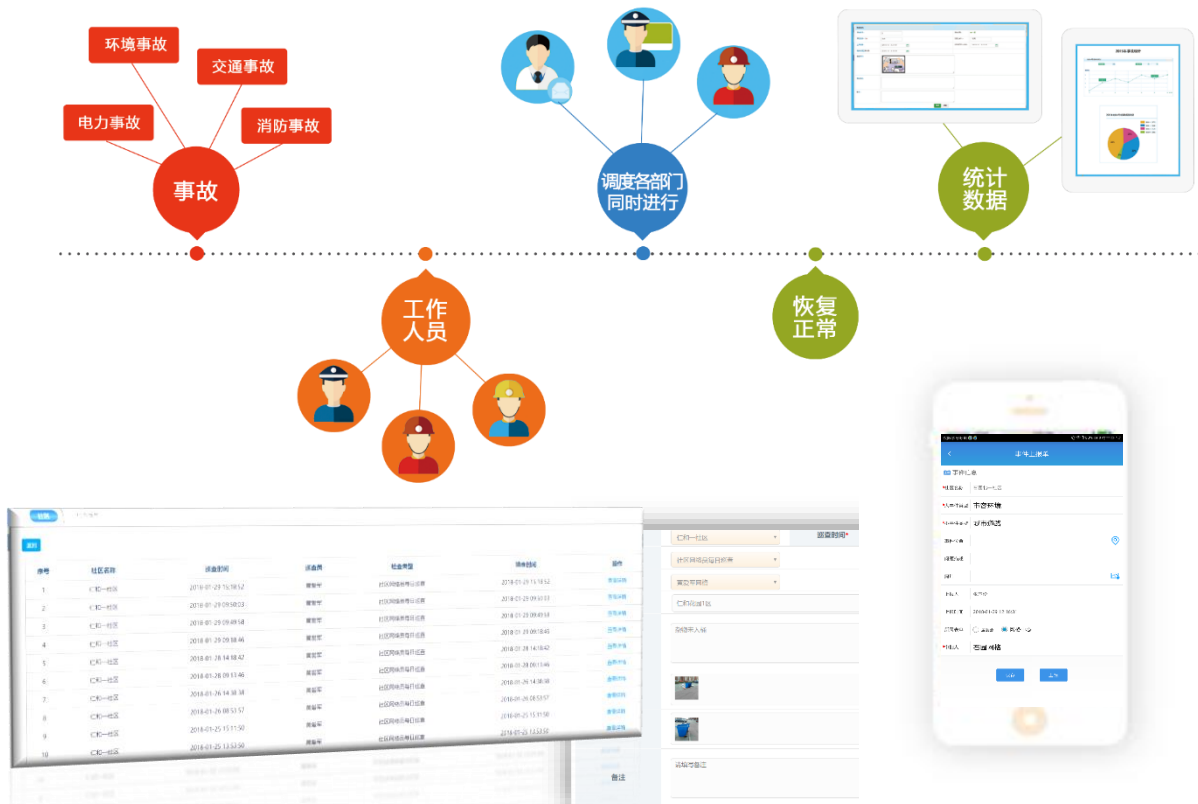

视频监控

移动执法

高清视频会议

高值点位

03

一中心

网格化综合管理中心

- 数据上升，责任下沉，科学管理
- 高低空监控，辖区全覆盖
- 网格员执法终端实时上传事件
- 网格中心综合指挥调度
- 应急处置，紧急短信推送（已经预留接口）

网格化综合管理中心

04 一采台

智慧网格管理平台

CITY和春节等主题风格，适合季节时令特色。并且门户已经添加完主题音乐作为背景展示。

平台四大模块

北京顺义 · 智慧网格平台

依托“智慧顺义”建设，围绕“惠及民生、科学管理、产业升级、创新运营”四个核心目标，实现“化解城市病、提供精准服务、驱动产业衍生与发展、创新城市管理模式、促进行政审批体制改革”五大功能，建设人民满意的新型智慧城市。

智慧党建